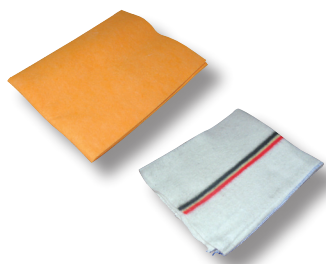

Dweilen / Torchons

Artikel Article	Kenmerken Caractéristiques	B I	L		EAN
5011010	Dweilen synthetisch Torchon synthétique	50 cm	70 cm	100	5 4 12998 034557
5011031	Dweilen Belgische vlag Torchon drapeau belge	60 cm	70 cm	25	5 4 10201 738209

Gestikt katoen/viscose

- Eenvoudig en soepel uit te wringen
- Nagenoeg pluisvrij
- Zorgt voor een droog en streeploos resultaat

Coton tissé/viscose

- Simple et souple à essorer
- Pratiquement pas de peluches
- Assure un résultat sec et sans traces