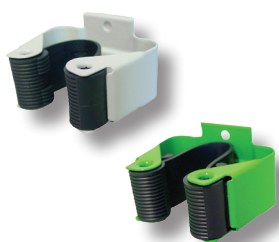

## Porte-outil

- Avec 1 support

Artikel Article	Kenmerken Caractéristiques		EAN
5061115 370010	All fix houder 1 / All fix porte-outils 1	25	5 4 10685 100547

5060596 370020	All fix houder 3 + rail 500 mm All fix porte outils 3 + rail 500 mm	1	5 4 10685 804025
5060594 370030	All fix houder 5 + rail 900 mm All fix porte outils 5 + rail 900 mm	1	5 4 10685 804032

## Stelenhouder

- Voor borstel- en rijfstelen (Ø 20 à 26 mm)
- Per display van 50 stuks verkrijgbaar

## Porte-manche

- Pour manches de brosse et râpeaux (Ø 20 à 26 mm)
- Disponible par présentoir de 50 pièces

Artikel Article	Kenmerken Caractéristiques		EAN
5040011	Stelenhouder wit (50 st) Porte-manche blanc (50 pc)	1	8 4 144 19 001565
5040012	Stelenhouder groen (50 st) Porte-manche vert (50 pc)	1	8 4 144 19 007130